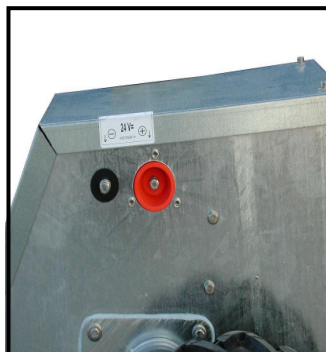

Model	Motor	Prestatie m²/u	Werkbreedte cm	Schuif verstelbaar	Standaard uitgevoerd met :	Artikelnummer
FRONTBLADE -B	Electrisch 24V	4000	90 (150)	Ja	Mestschuif	1850499
FRONTBLADE-V	Honda GC130	4000	90 (150)	Ja	Mestschuif	1850500